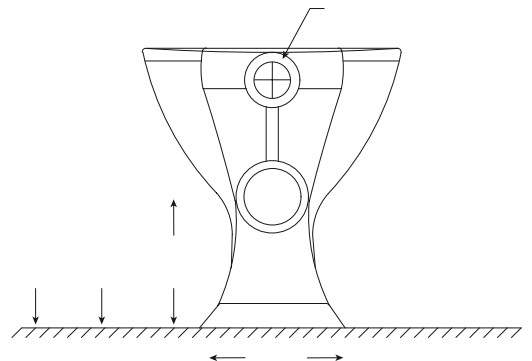

Napa

CWH-1107
(L 475 W 350 H 330mm)

Anglo Indian S Trap

CWC-1503
(L 530 W 335 H 355mm)

Anglo Indian P Trap

CWC-1504
(L 530 W 335 H 355mm)

EWC S Trap

CWC-1501
(L 500 W 430 H 380mm)

EWC P Trap

CWC-1502
(L 520 W 450 H 400mm)

Sigel

CWC-1507
(L 600 W 390 H 400mm)

Ceti

CWC-1506
(L 550 W 350 H 415mm)

Concealed E.W.C. S TRAP

CWC-1505
(L 565 W 370 H 410mm)